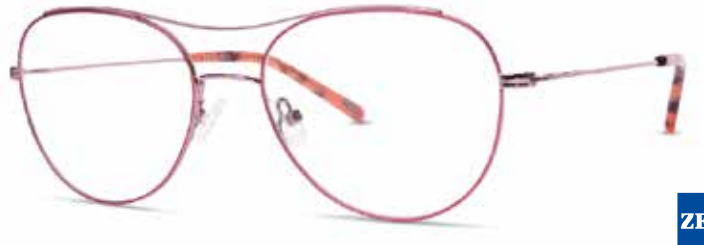

## Einstärkenbrille

OPTIC ORTEL

mit vollentspiegelten und gehärteten Kunststoff Gläsern von ZEISS in Ihrer Sehstärke

ab € **9<sup>00</sup>** mtl.\*

\*bei einer Laufzeit von 24 Monaten

ZEISS